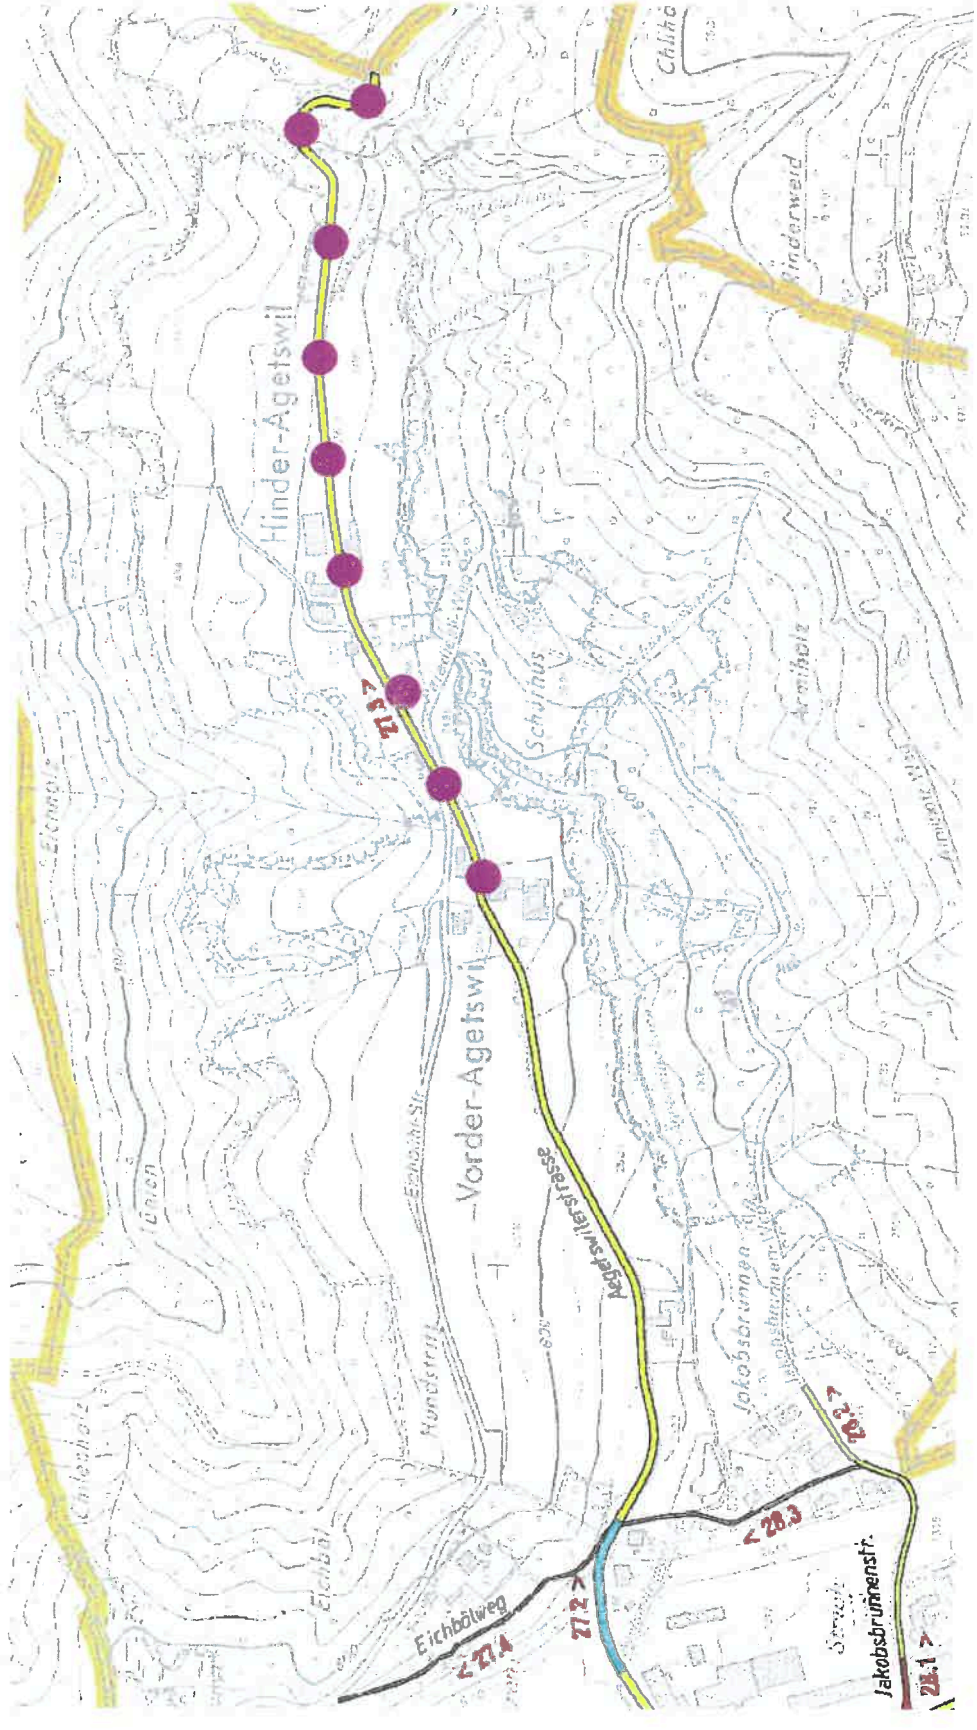

## Baustellen-Info

Sehr geehrte Damen und Herren

Infolge des Werterhalts von Strassen wird der bestehende Belag saniert. Der Abschnitt wird mit einem Hocheinbau verstärkt und die schlechten Abschlüsse werden örtlich (wo nötig) erneuert. Betroffen ist der folgende Abschnitt:

- Aegetswilerstrasse: Vorder-Aegetswil bis Grenze (Länge ca. 630m)

**1. Phase: 17. Juni, Dauer ca. 3 Wochen** (Vorarbeiten/Abschlüsse)

**2. Phase: ab dem 8. Juli, Dauer 5 Tage** (Fräsen/Einbau Belag)

**Phase 1:** der Abschnitt ist für den Durchgangsverkehr gesperrt, es gilt ein allgemeines Fahrverbot. Die Anstösser können aber mit der nötigen Vorsicht zufahren. Es muss mit Behinderungen gerechnet werden und die Bauarbeiter sind Ihnen dankbar, wenn sie ungestört arbeiten können. Die Landwirtschaft kann nach Rücksprache mit der Baustelle (Polier Toldo AG) zufahren. Der Abschnitt ist aber sehr schmal und für überbreite Fahrzeuge ist die Durchfahrt nicht möglich.

Wila: Nr. 27.3 Aegetswilerstrasse

● Baustelle: Vorder-Aegetswil bis Grenze